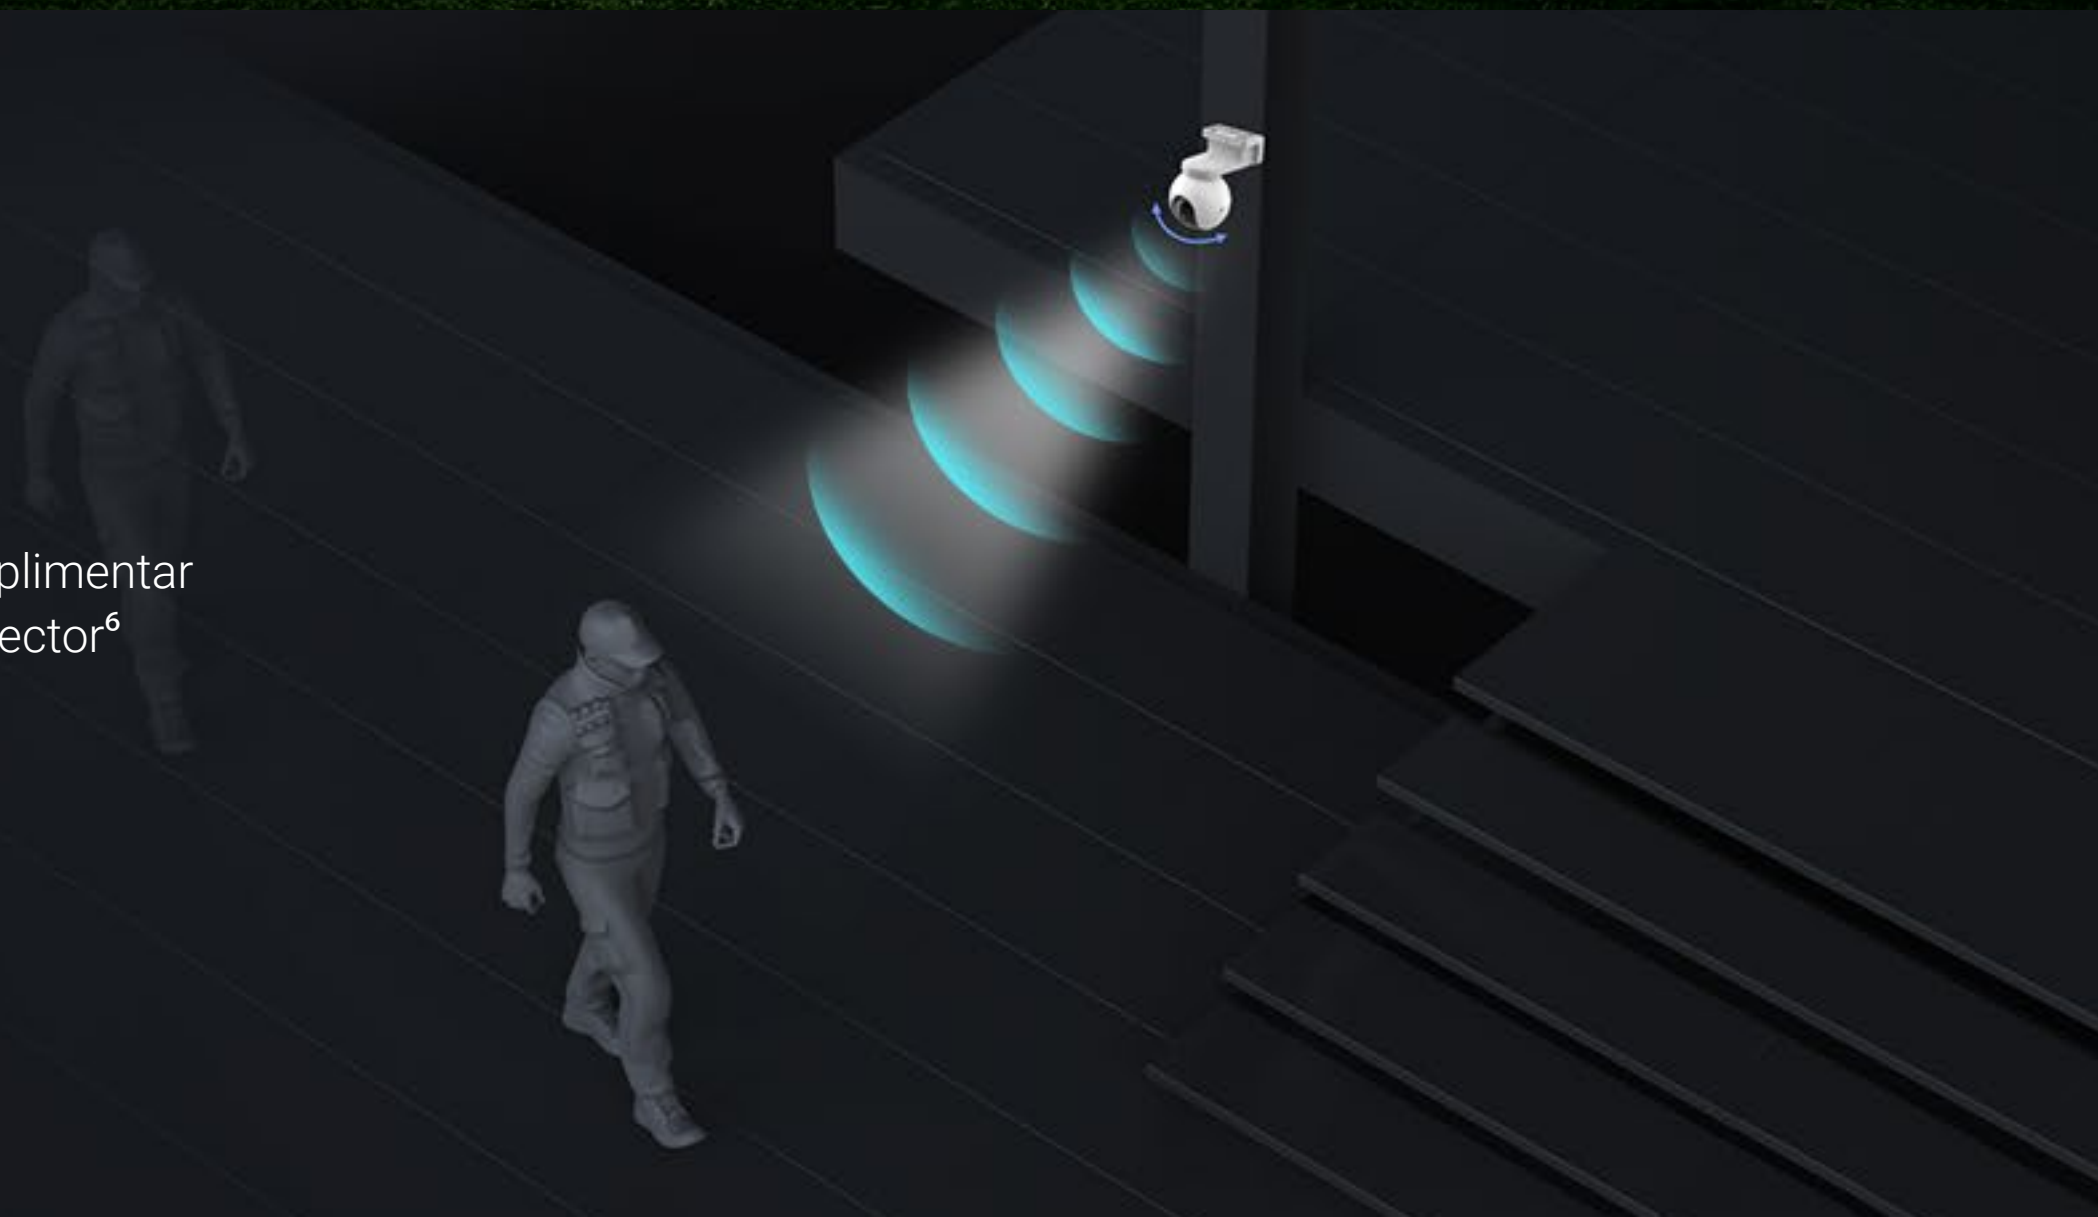

03 Revenire printr-un clic la locația presetată

Indiferent cât de complicată este urmărirea, camera știe întotdeauna că este cale de întoarcere la unghiul de vizualizare preferat. Puteți identifica până la 12 unghiuri prin intermediul aplicației EZVIZ. Doar faceți clic pe punctele dvs. prestabilite și camera își va relua automat locul.

Front Gate

Garage

Backyard

Vedeți toate detaliile în culori, ziua sau noaptea

Imaginile alb-negru sunt de domeniul trecutului. EB8 4G folosește reflectorul încorporat pentru a restabili culorile fermecătoare ale naturii înconjurătoare, chiar și noaptea târziu. Ar fi foarte dificil ca cineva să se strecoare în întuneric atât timp cât EB8 stă de pază.

Un paznic vigilent care lucrează non-stop

Camera dispune de o funcție de apărare activă pentru a oferi un nivel suplimentar de protecție. Când detectează intruși, camera aprinde intermitent un reflector⁶ pentru a înștiința vizitatorii că au fost detectați.

Please leave my property!

Integrare inteligentă, control hands-free

Gestionați cu ușurință camera EB8 4G cu aplicația EZVIZ. În plus, puteți activa vocal vizualizarea în timp real cu „Bună, Google” sau „Alexa” pentru a vedea ce se întâmplă pe un ecran mai mare.