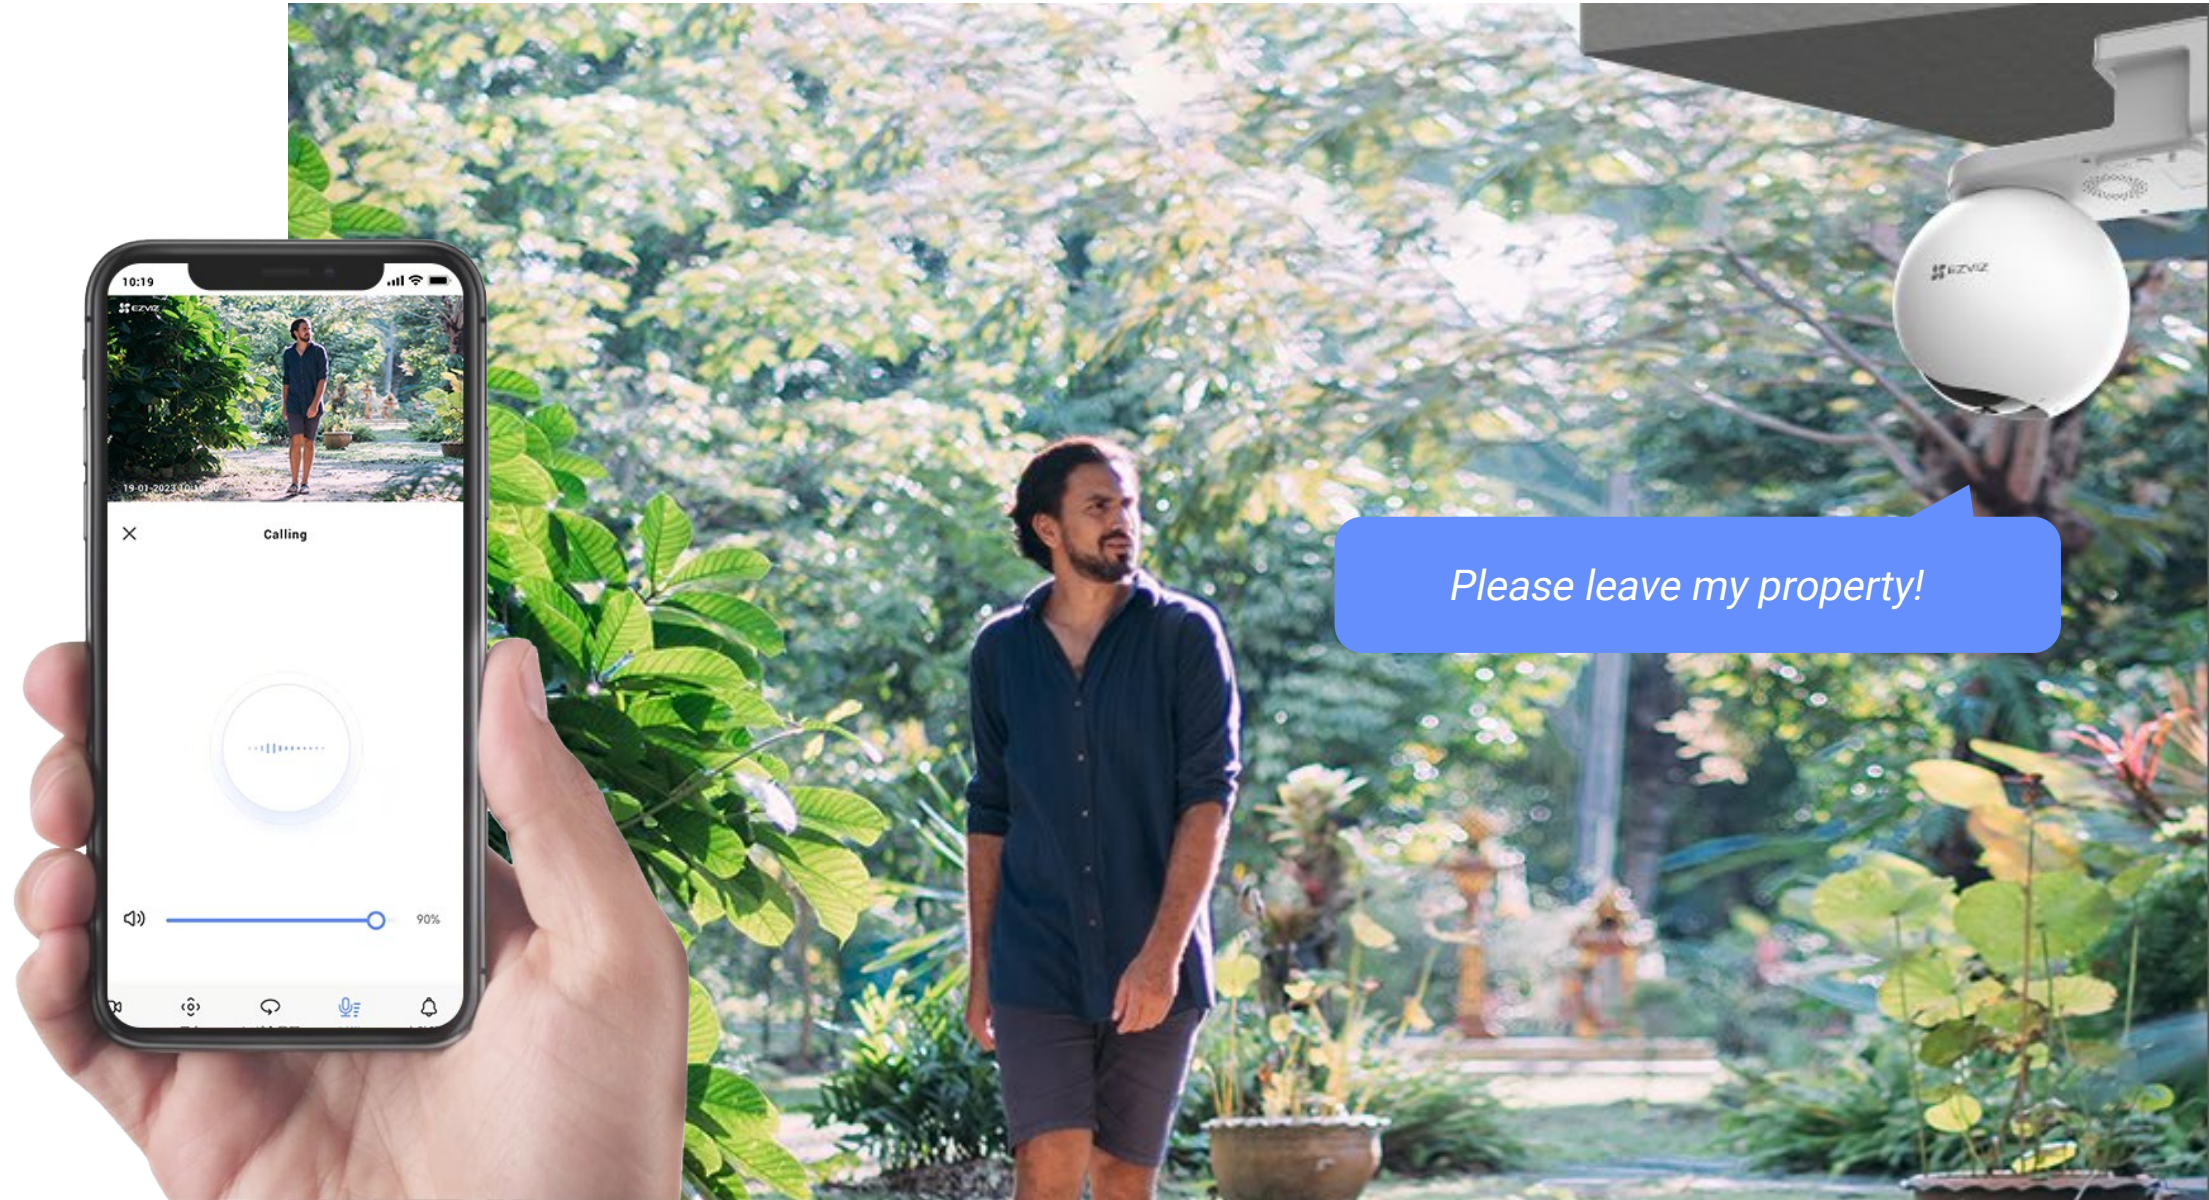

03 Revenire printr-un clic la locația presetată

Indiferent cât de complicată este urmărirea, camera știe întotdeauna că este cale de întoarcere la unghiul de vizualizare preferat. Puteți identifica până la 12 unghiuri prin intermediul aplicației EZVIZ. Doar faceți clic pe punctele dvs. prestabilite și camera își va relua automat locul.

Front Gate

Garage

Backyard

Vedeți toate detaliile în culori, ziua sau noaptea

Imaginile alb-negru sunt de domeniul trecutului. EB8 4G folosește reflectorul încorporat pentru a restabili culorile fermecătoare ale naturii înconjurătoare, chiar și noaptea târziu. Ar fi foarte dificil ca cineva să se strecoare în întuneric atât timp cât EB8 stă de pază.

Vorbiți cu vizitatorii neinvitați folosind doar smartphone-ul

Bucurați-vă de comunicații bidirecționale prin simpla utilizare a telefonului. Sau, înregistrați în prealabil mesaje vocale specifice care să fie redat automat atunci când sunt detectate persoane pe cameră.

Please leave my property!

Integrare inteligentă, control hands-free

Gestionați cu ușurință camera EB8 4G cu aplicația EZVIZ. În plus, puteți activa vocal vizualizarea în timp real cu „Bună, Google” sau „Alexa” pentru a vedea ce se întâmplă pe un ecran mai mare.