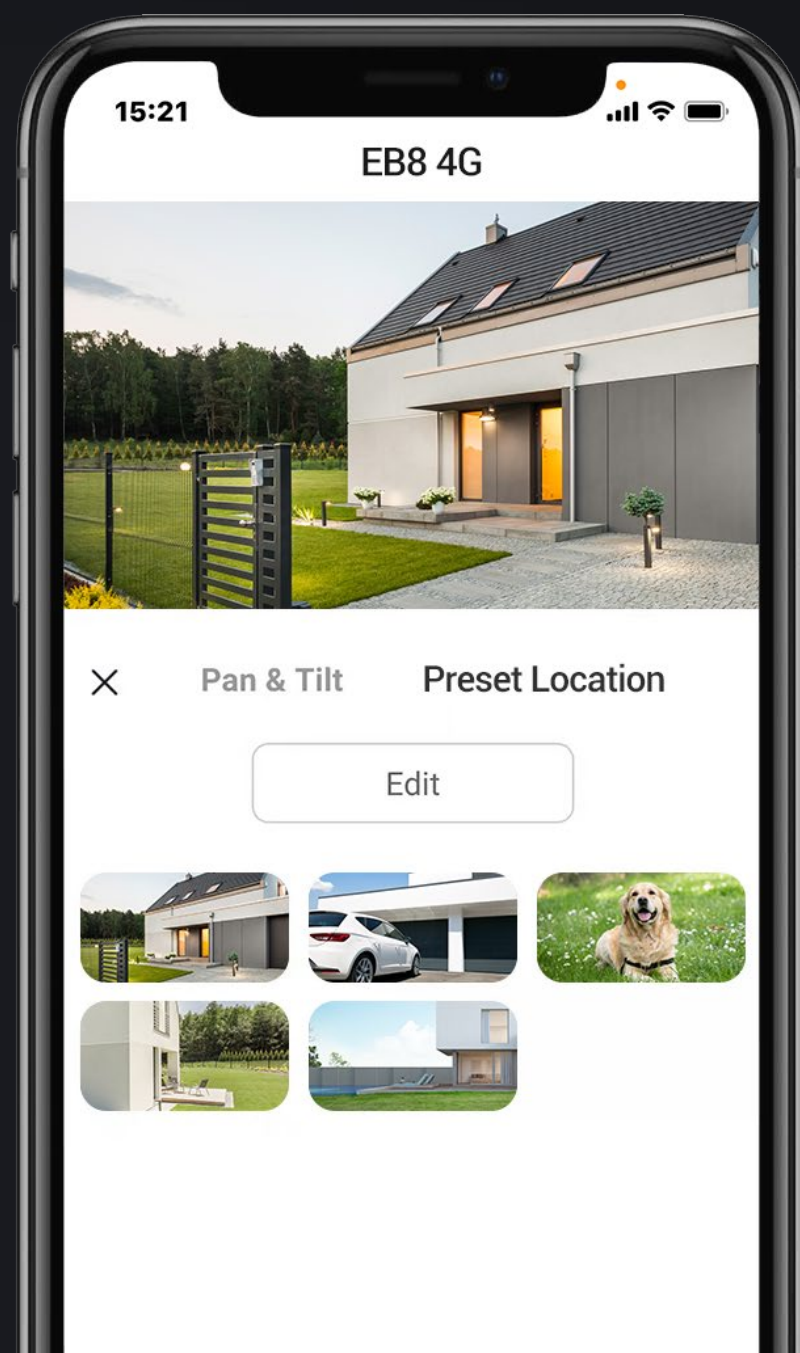

Un ochi inteligent și agil care vă verifică întreaga proprietate

01 Detectare mai inteligentă pentru activități esențiale

EB8 4G este concepută pentru a furniza notificări inteligente privind activitățile detectate. Puteți seta camera să detecteze toate tipurile de mișcare - inclusiv animalele care aleargă - sau puteți activa funcția inteligentă pentru mișcare umană pentru a urmări automat activitățile umane.

 Detectare inteligentă a mișcării umane

 Urmărire automată

 Zone de detectare personalizabile

FREE Fără taxă de abonament

02 360° plus 2K, pentru mult mai puține puncte oarbe

Un spațiu mai mare are nevoie de o vedere mai largă, de aceea EB8 4G este ceea ce vă trebuie. Aceasta poate panorama și se poate înclina pentru a obține un câmp de vizualizare de 360 de grade și poate reda detalii la rezoluție 2K pentru a surprinde momentele cruciale în mod clar.

03 Revenire printr-un clic la locația presetată

Indiferent cât de complicată este urmărirea, camera știe întotdeauna că este cale de întoarcere la unghiul de vizualizare preferat. Puteți identifica până la 12 unghiuri prin intermediul aplicației EZVIZ. Doar faceți clic pe punctele dvs. prestabilite și camera își va relua automat locul.

Front Gate

Garage

Backyard

Vedeți toate detaliile în culori, ziua sau noaptea

Imaginile alb-negru sunt de domeniul trecutului. EB8 4G folosește reflectorul încorporat pentru a restabili culorile fermecătoare ale naturii înconjurătoare, chiar și noaptea târziu. Ar fi foarte dificil ca cineva să se strecoare în întuneric atât timp cât EB8 stă de pază.