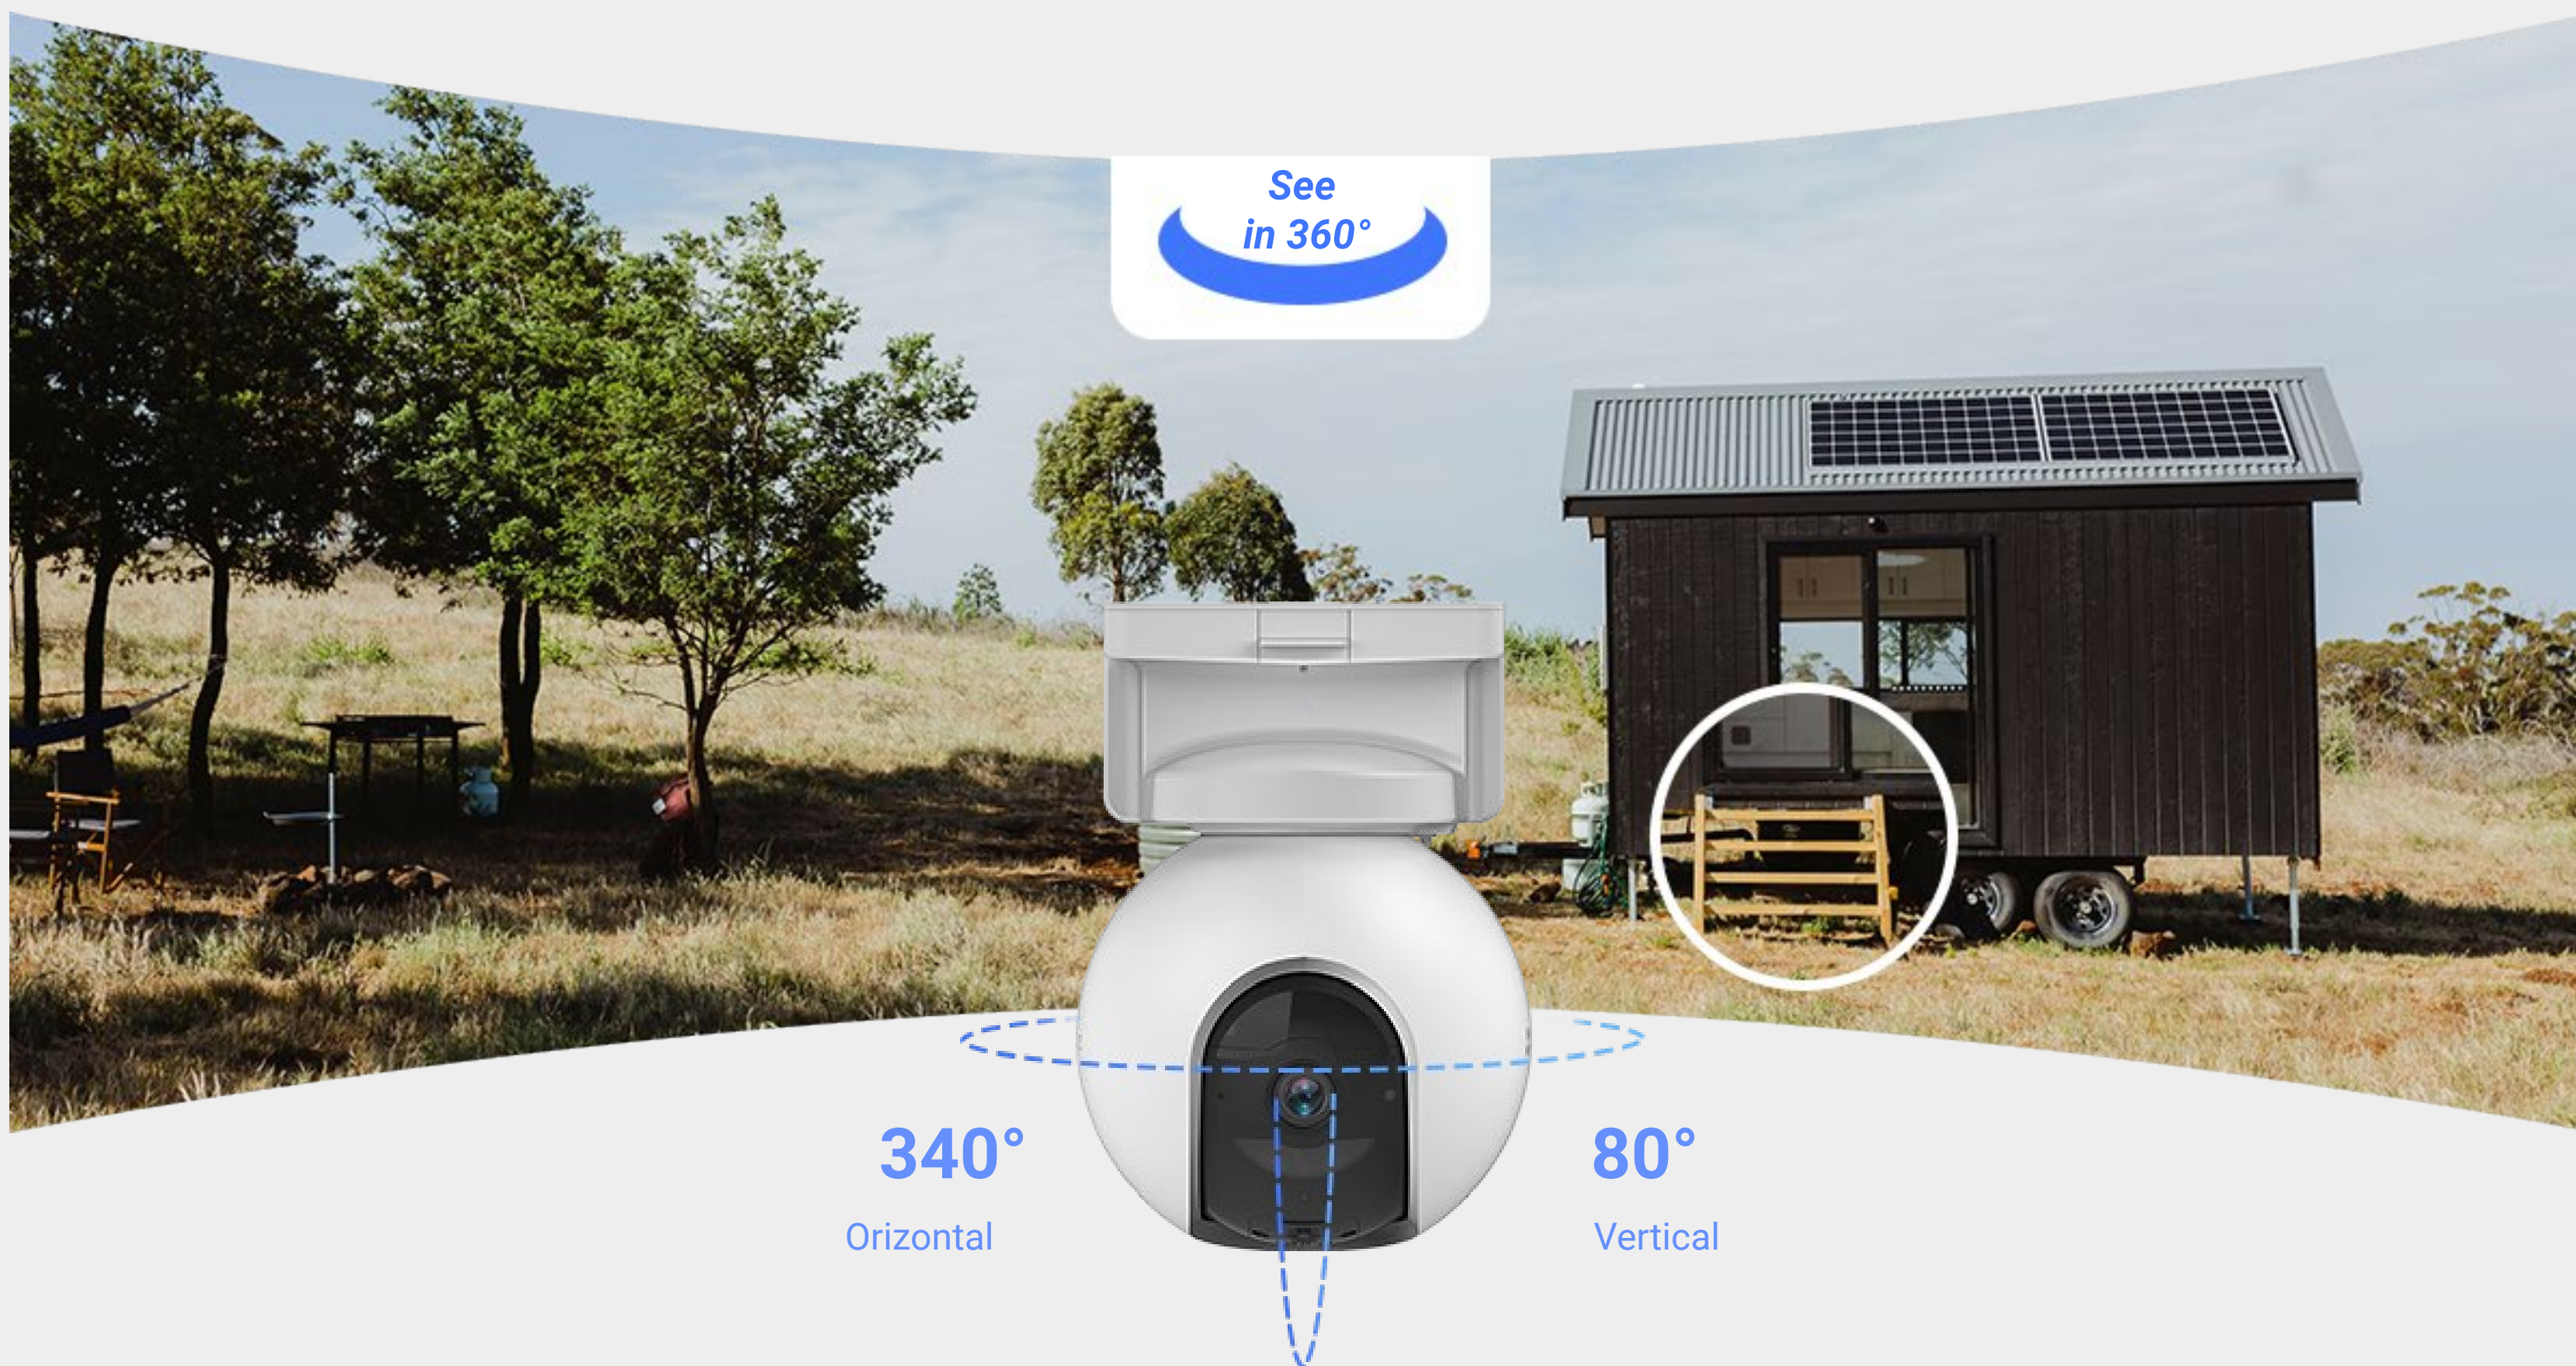

Creată pentru spații excelente în aer liber

Conectarea la rețeaua Wi-Fi și alimentarea cu energie pot fi adevărate probleme în ceea ce privește protecția în aer liber. EB8 4G elimină aceste probleme, asigurând funcționarea cu o baterie de capacitate mare și rețea 4G. Camera este rezistentă la zăpadă și ploaie și poate rămâne încărcată folosind lumina soarelui prin intermediul unui panou solar compatibil.

Un ochi inteligent și agil care vă verifică întreaga proprietate

01 Detectare mai inteligentă pentru activități esențiale

EB8 4G este concepută pentru a furniza notificări inteligente privind activitățile detectate. Puteți seta camera să detecteze toate tipurile de mișcare - inclusiv animalele care aleargă - sau puteți activa funcția inteligentă pentru mișcare umană pentru a urmări automat activitățile umane.

 Detectare inteligentă a mișcării umane

 Urmărire automată

 Zone de detectare personalizabile

FREE Fără taxă de abonament

02 360° plus 2K, pentru mult mai puține puncte oarbe

Un spațiu mai mare are nevoie de o vedere mai largă, de aceea EB8 4G este ceea ce vă trebuie. Aceasta poate panorama și se poate înclina pentru a obține un câmp de vizualizare de 360 de grade și poate reda detalii la rezoluție 2K pentru a surprinde momentele cruciale în mod clar.

03 Revenire printr-un clic la locația presetată

Indiferent cât de complicată este urmărirea, camera știe întotdeauna că este cale de întoarcere la unghiul de vizualizare preferat. Puteți identifica până la 12 unghiuri prin intermediul aplicației EZVIZ. Doar faceți clic pe punctele dvs. prestabilite și camera își va relua automat locul.